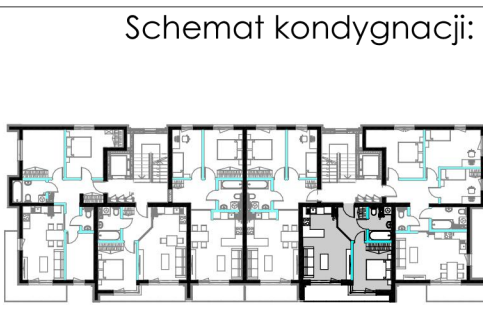

Mieszkanie M8 - 41,44 m²

villa pola

UL. J. KARSKIEGO 22
KIELCE

- ściany działowe (rozbieralne)
- ściany nośne i elementy stałe

- UWAGA:**
- Podane powierzchnie pomieszczeń UWZGLĘDNIAJĄ grubość wykończenia ścian tj. tynków, glazury itp. (wys. 1,4 = 0%, do 2,2 = 50%, wys. od 2,2 = 100%).
 - Wymiary podano w świetle WYKOŃCZENIOWYCH ścian.
 - Karta katalogowa lokalu/mieszkania nie stanowi załącznika do umowy. Mogą wystąpić zmiany w projekcie wykonawczym.
 - Przedstawiona aranżacja wnętrza ma charakter jedynie poglądowy (do indywidualnej aranżacji przez kupującego).
 - Ściany działowe rozbieralne, do dowolnej aranżacji. Ściany nośne, słupy oraz pionowe instalacyjne stałe (nierozbieralne).

Inwestor:

villa
pola

UL. J. KARSKIEGO 22
KIELCE

Mieszkanie M8 - Klatka 1		
1	Korytarz	5,63m ²
2	Toaleta	4,61m ²
3	Pokój 1	11,57m ²
4	Kuchnia + salon	19,62m ²
	Taras	5,99m ²

Kondygnacja: 2
Nr mieszkania: M8
Powierzchnia: 41,44